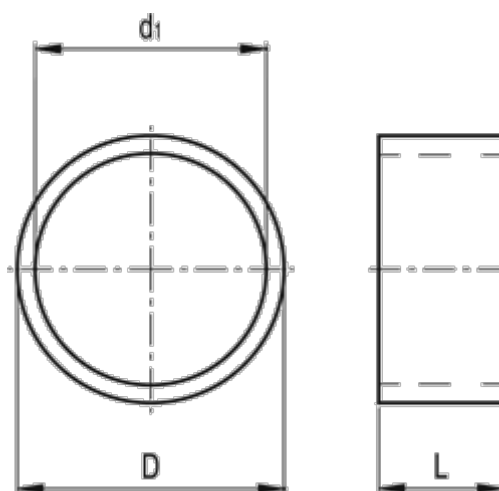

Varenummer: 200140810041
Beskrivelse: E+G
Afstandsøsning GN 609.5-8-10-4

Mål

$D -0,1 = 10$

$d1 H12 = 8$

$L +/-0,1 = 4$